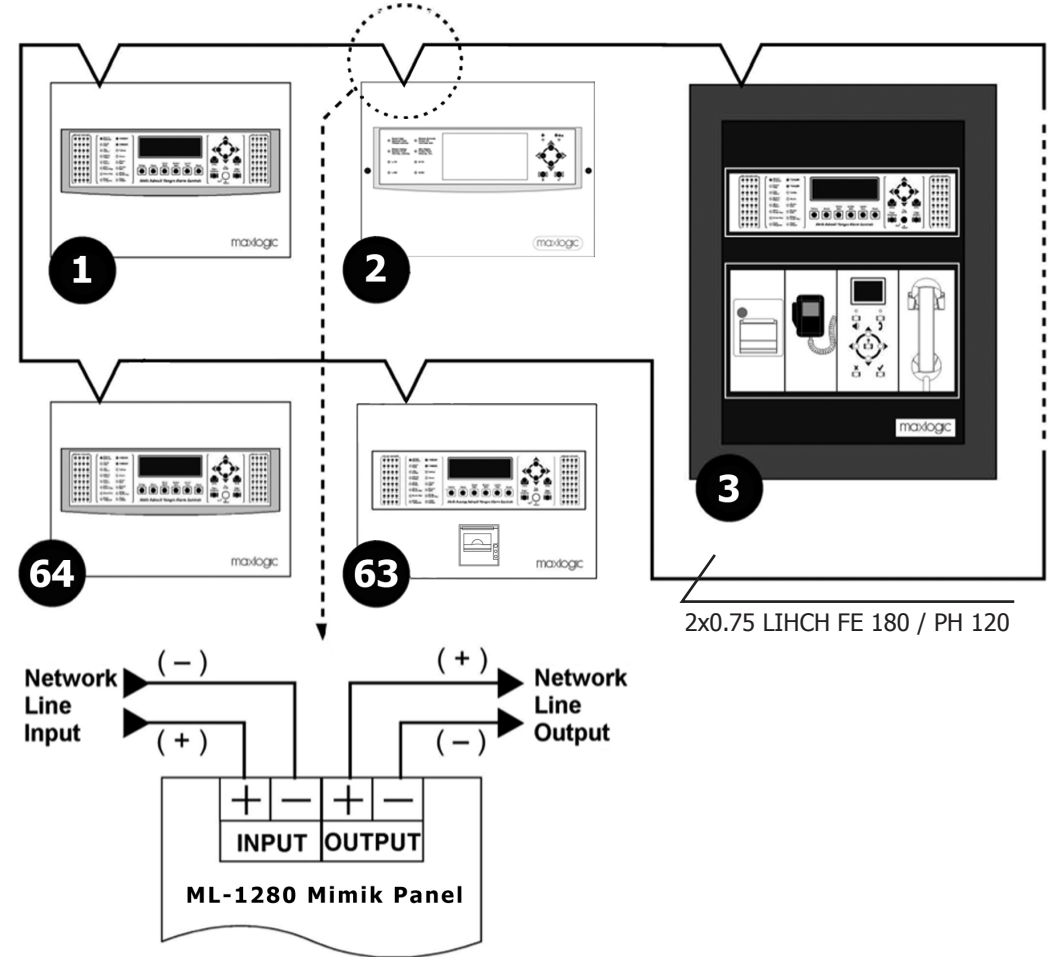

ML-1280

MAXLOGIC AKILLI ADRESLİ SİSTEM 7" TFT MİMİK PANEL

GENEL BİLGİLER

ML-1280 Maxlogic akıllı adresli sistem Mimik Panel, MAXLOGIC santrallerin oluşturduğu networke tekrarlayıcı gibi bağlanarak, daha önce kullanıcı tarafından girilen harita konfigürasyonuna göre yangın olayının hangi mahalden geldiğini grafiksel olarak gösteren ve networke bağlı santrallere "reset", "alarm", "alarm iptal" gibi komutların gönderilmesine olanak tanıyan, kullanımı kolay ve estetik tasarıma sahip bir üründür.

ÜRÜN ÖZELLİKLERİ

- Mimic Manager programı ile bilgisayar üzerinden kolay programlama
- Bilgisayar ortamında çizilen bina projelerini SD kart aracılığıyla harita olarak mimik panele aktarabilme
- Ağdaki panellerden gelen yangın bilgisini grafiksel olarak izleyebilme
- Her cihaz için katmanlı gösterim
- Yangın anında haritalar arası otomatik veya manuel olarak gezebilme
- Yangın olayı geldiğinde menüden güncel olayın tarih/saat bilgilerinin görüntülenmesi ve yangın olayının geldiği cihaza ait detaylı cihaz bilgisi
- Ağdaki panellere "reset", "alarm", "alarm iptal" gibi komutları yollayabilme

MAXLOGIC AKILLI ADRESLİ SİSTEM 7" TFT MİMİK PANEL

TEKNİK ÖZELLİKLER

Besleme Gerilimi	230V AC 50 Hz
Akü	2 adet - Z12-7 kurşunasit akü 12V; 7 Ah - YUASA NP7-12
Ekran Boyutu ve Tipi	7" TFT
Ekran Çözünürlüğü	800 x 480
Montaj Şekli	Yüzey montaj
Ölçüler (LxWxD)	300 x 400 x 100 mm
Ağırlık	4900 gr
Çalışma Sıcaklığı	(-5°C) - (+50°C)
Bağıl Nem	% 0-95 (yoğunlaşmamış)
Network Bağlantısı Tanımlamaları	
Düğüm Sayısı	64
Haberleşme Protokolü	CAN/20000 Baud
Maksimum Kablo Mesafesi	1200 m
Kablo Tipi	CAT6/7 S-FTP ve/veya 2x0.75 LIHCH FE 180 / PH 120

BAĞLANTI ŞEMASI

ML-1280

MAXLOGIC AKILLI ADRESLİ SİSTEM 7" TFT MİMİK PANEL

- TFT ekran ile görsel yangın yeri bilgisi
- Doğru yere müdahale
- Hızlı müdahale